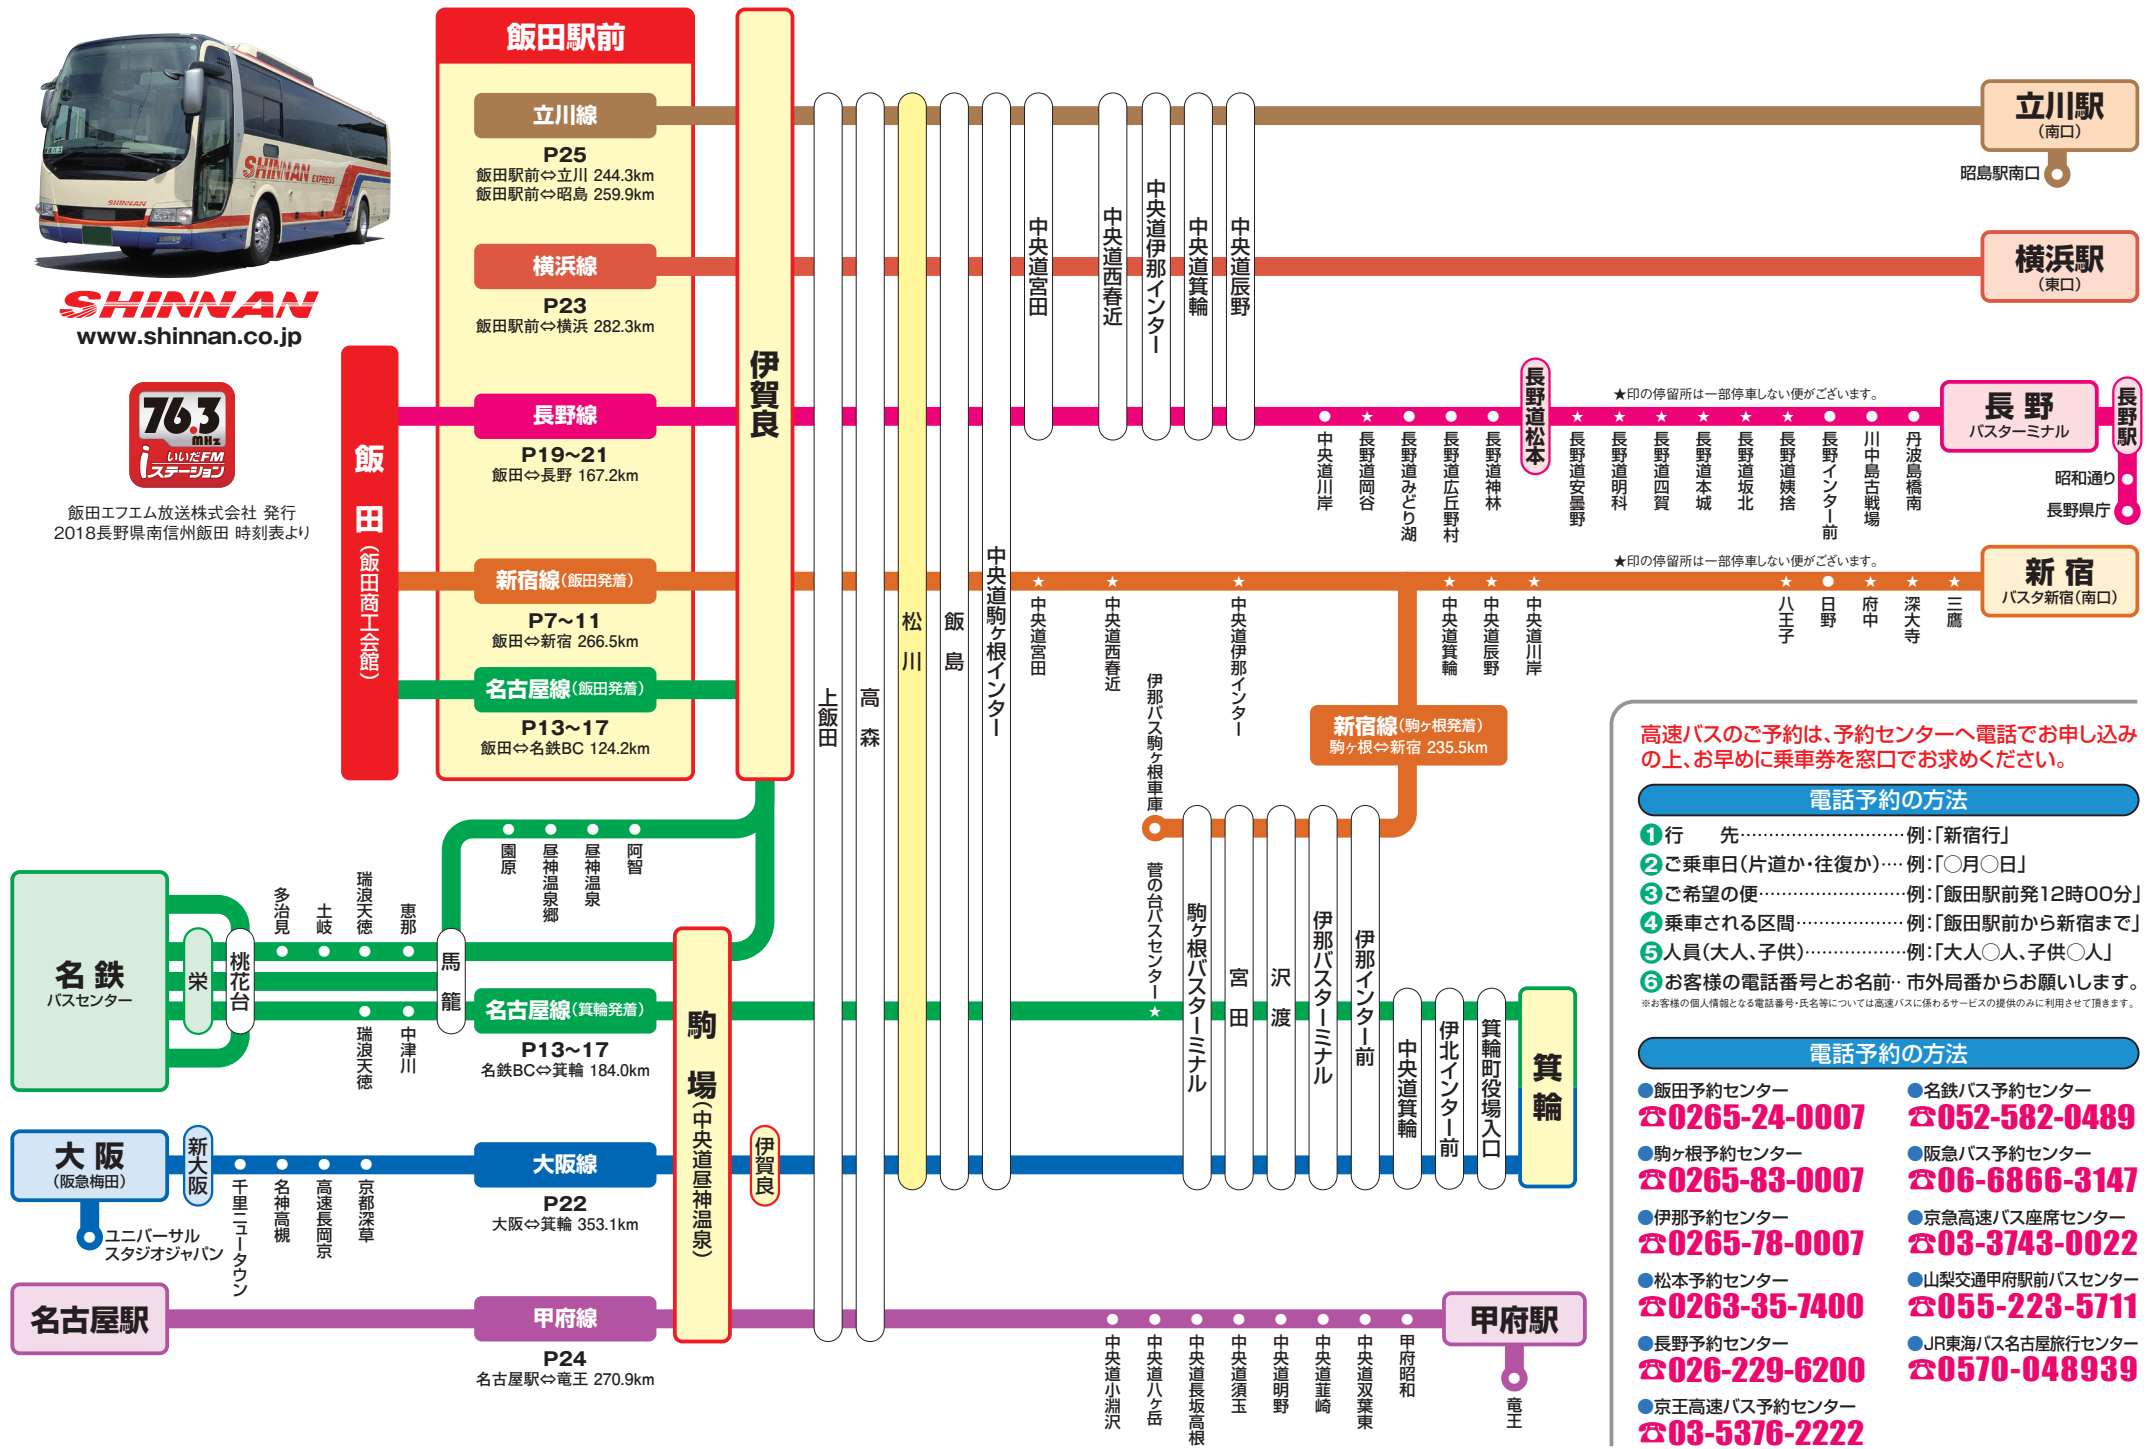

**SHINNAN**  
www.shinnan.co.jp

飯田エフエム放送株式会社 発行  
2018長野県南信州飯田 時刻表より

★印の停留所は一部停車しない便がございます。

★印の停留所は一部停車しない便がございます。

高速バスのご予約は、予約センターへ電話でお申し込みの上、お早めに乗車券を窓口でお求めください。

- 電話予約の方法**
- ① 行先……………例:「新宿行」
  - ② ご乗車日(片道か・往復か)……………例:「〇月〇日」
  - ③ ご希望の便……………例:「飯田駅前発12時00分」
  - ④ 乗車される区間……………例:「飯田駅前から新宿まで」
  - ⑤ 人員(大人、子供)……………例:「大人〇人、子供〇人」
  - ⑥ お客様の電話番号とお名前……………市外局番からお願いします。
- ※お客様の個人情報となる電話番号・氏名等については高速バスに係わるサービスの提供のみに利用させていただきます。

- 電話予約の方法**
- 飯田予約センター ☎0265-24-0007
  - 駒ヶ根予約センター ☎0265-83-0007
  - 伊那予約センター ☎0265-78-0007
  - 松本予約センター ☎0263-35-7400
  - 長野予約センター ☎026-229-6200
  - 京王高速バス予約センター ☎03-5376-2222
  - 名鉄バス予約センター ☎052-582-0489
  - 阪急バス予約センター ☎06-6866-3147
  - 京急高速バス座席センター ☎03-3743-0022
  - 山梨交通甲府駅前バスセンター ☎055-223-5711
  - JR東海バス名古屋旅行センター ☎0570-048939

松川インター ↔ 伊那大島駅

タクシー料金：約**1,300円**

信州まつかわ温泉 清流苑

飯田

中央自動車道

駒ヶ根

高速バス 松川バス停

昭和シェル石油

農協前

豊橋

伊那大島駅

JR 飯田線

辰野

マルモタクシー